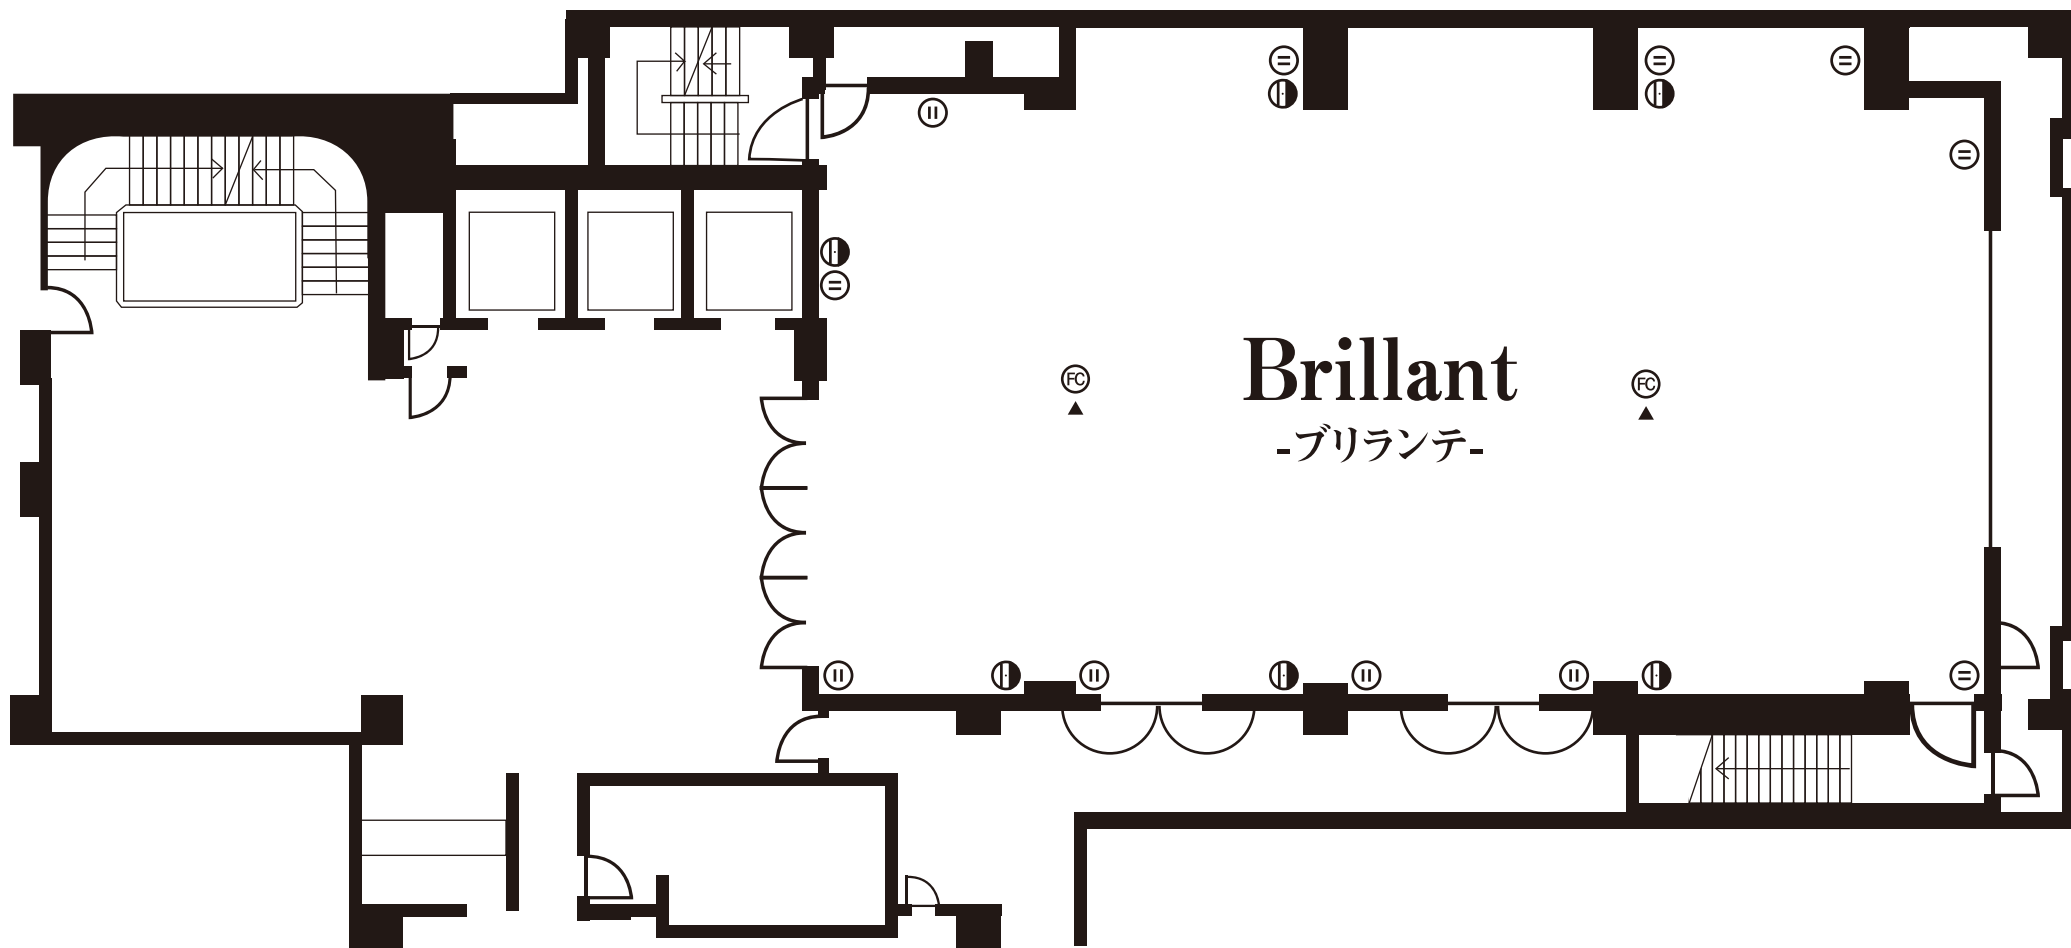

Brillant
-ブリランテ-

2F 宴会場

Ⓢ フロアコンセント   Ⓜ 200vコンセント   Ⓜ 100vコンセント