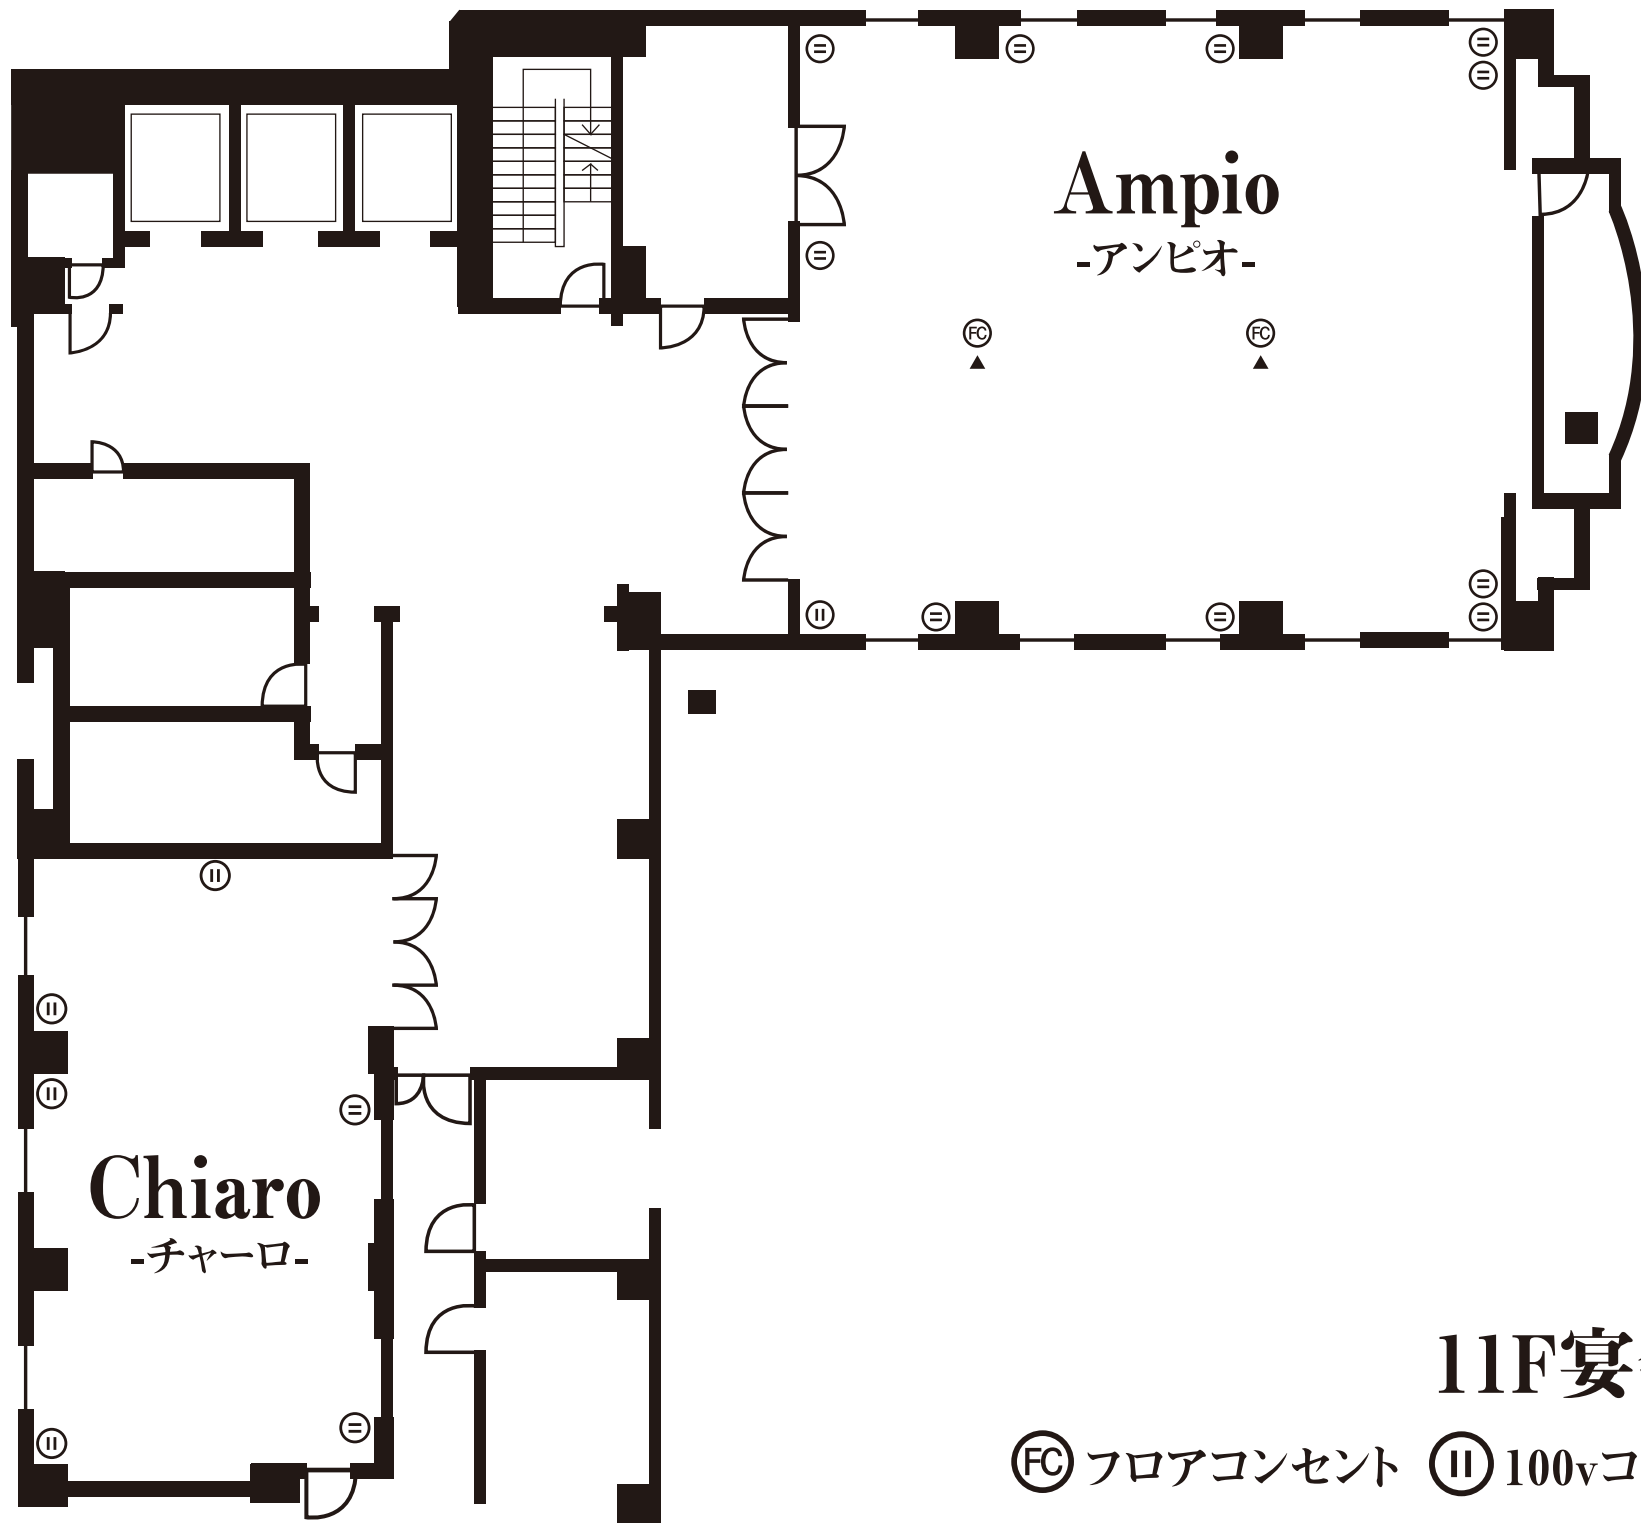

御社の営業プレゼンテーションとして
ホテルでの展示会はいかがでしょう

特典

- ・コーヒー(デカンタ×2)
- ・ウーロン茶(ペットボトル2L×1)
がセルフサービスで無料

東京第一ホテル錦

宴会・婚礼予約係

TEL 052-953-6850

11F宴会場

⊙ FC フロアコンセント ⊕ 100Vコンセント