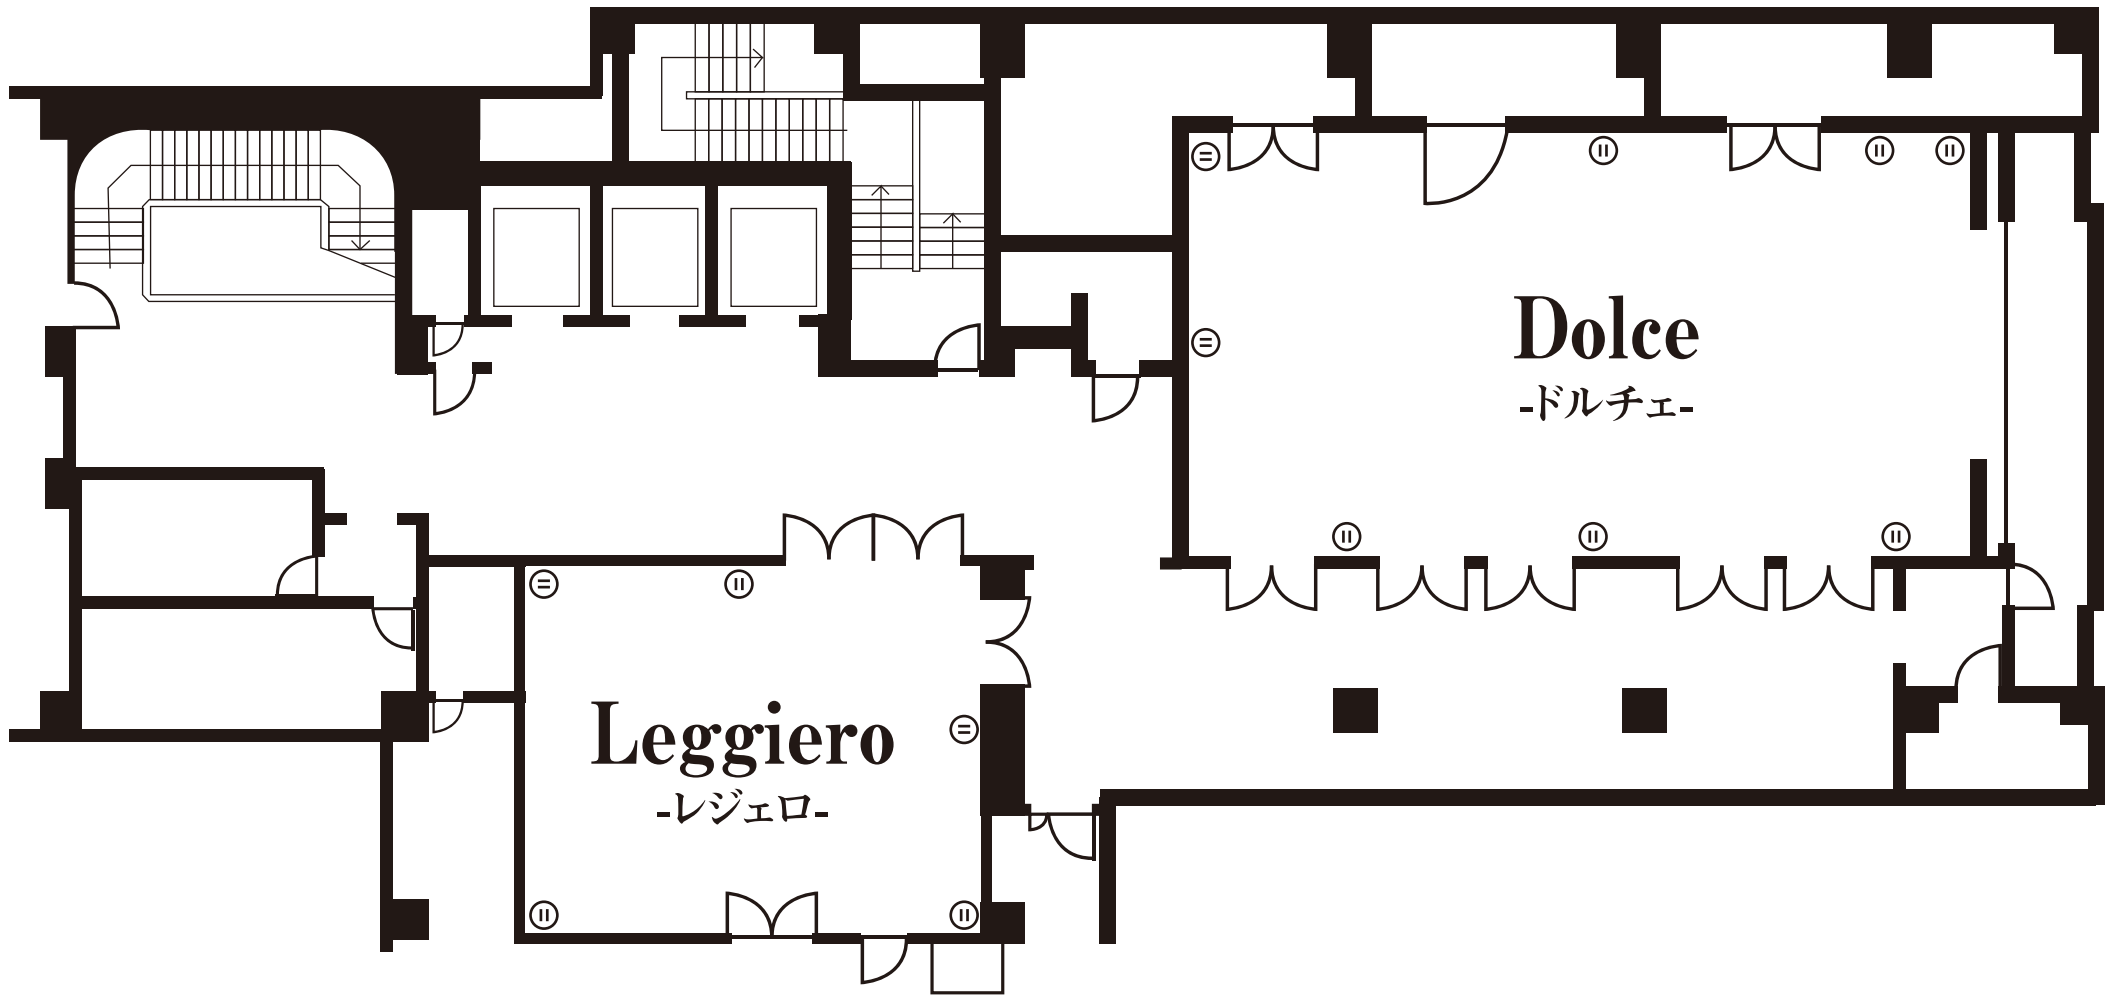

御社の営業プレゼンテーションとして
ホテルでの展示会はいかがでしょう

特典

- ・コーヒー(デカンタ×2)
- ・ウーロン茶(ペットボトル2L×1)
がセルフサービスで無料

東京第一ホテル錦

宴会・婚礼予約係

TEL 052-953-6850

11F宴会場

⊙ FC フロアコンセント ⊕ 100Vコンセント